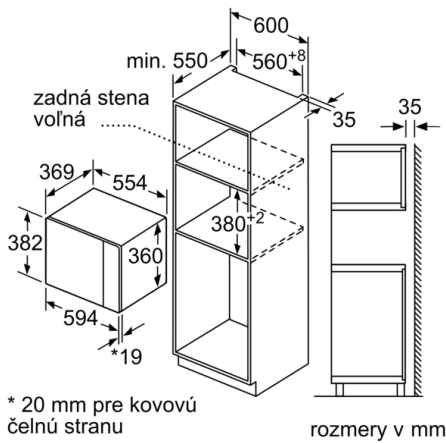

Serie | 4, Zabudovateľná mikrovlnná rúra, 59 x 38 cm, biela
BFL550MW0