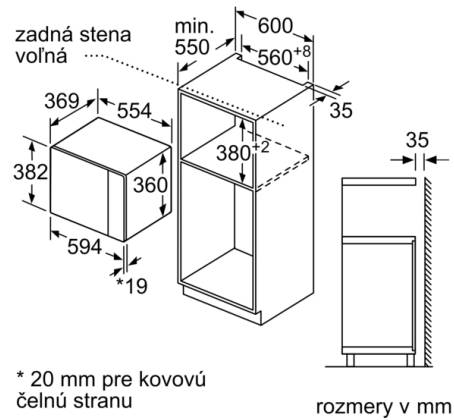

#### **Technické informácie**

- dĺžka sieťového kábla: 130 cm
- celkový príkon elektro: 1.45 kW
- napätie: 220 - 230 V
- pre zabudovanie do vysokej skrine

#### **Rozmery a technické informácie**

- rozmery spotrebica (V x Š x H): 382 mm x 594 mm x 388 mm
- rozmery niky (V x Š x H): 380 mm - 382 mm x 560 mm - 568 mm x 550 mm
- "Rozmery potrebné pre zabudovanie nájdete v inštalračných materiáloch."

**Serie | 4, Zabudovateľná mikrovlnná rúra, 59 x 38 cm, biela**  
**BFL550MW0**

Mikrovlnná rúra  
 Zabudovanie do rohu